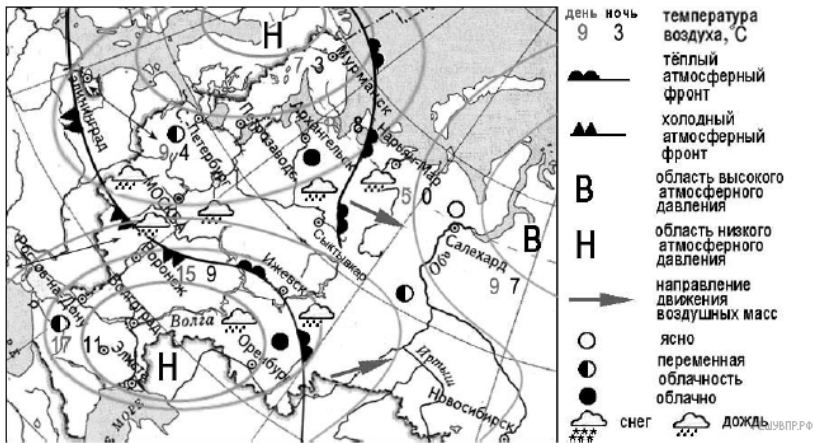

Задания 4–6 выполняются с использованием приведённой ниже карты.

Карта прогноза погоды на 13 апреля (на 15 часов московского времени)

Карта составлена по состоянию на 13.04.2020

С антициклонами весной обычно связана солнечная погода. Назовите один (любой) город в Азиатской части России, из числа показанных на карте, погоду в котором 13 апреля будет определять антициклон.