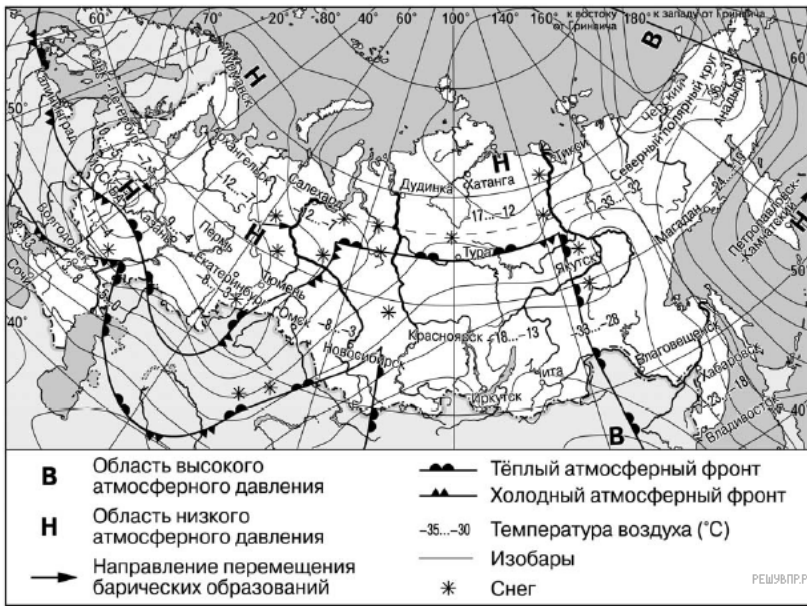

Задания 4–6 выполняются с использованием приведённой ниже карты.

**Карта прогноза погоды на 25 декабря (на 15 часов московского времени)**

Карта составлена по состоянию на 25.12.2020

С антициклонами зимой обычно связана ясная морозная погода. Назовите один (любой) населённый пункт в Азиатской части России, из числа показанных на карте, погоду в котором 25 декабря будет определять антициклон.