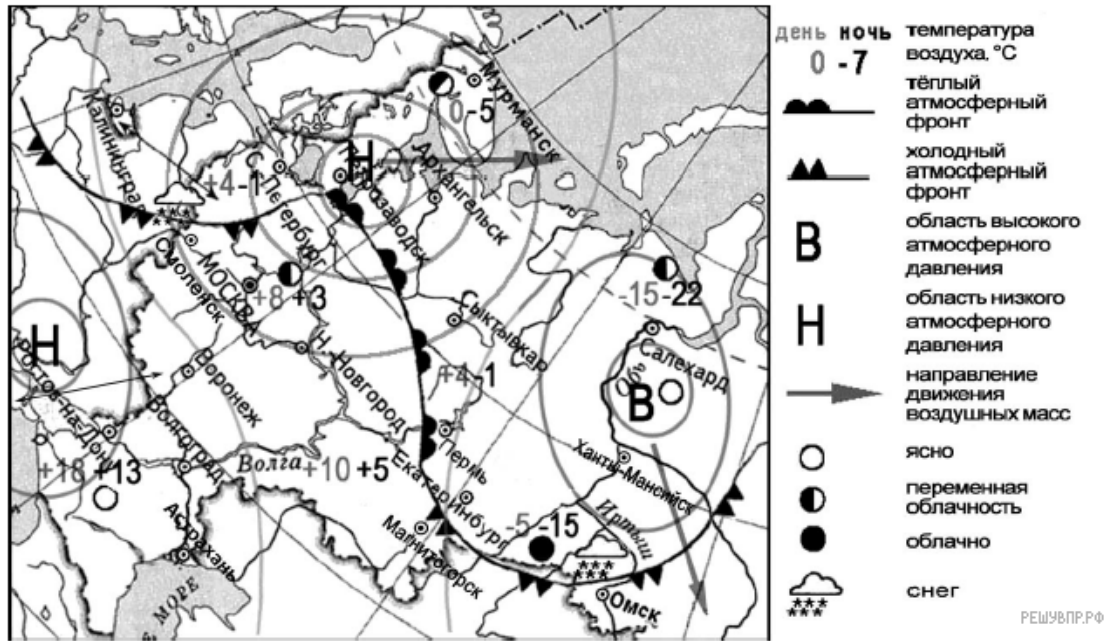

Задания 4–6 выполняются с использованием приведённой ниже карты.

Карта прогноза погоды на 10 апреля (на 15 часов московского времени)

Карта составлена по состоянию на 10.04.2020

С антициклонами весной обычно связана безоблачная погода. Назовите один (любой) город в Азиатской части России, из числа показанных на карте, погоду в котором 10 апреля будет определять антициклон.