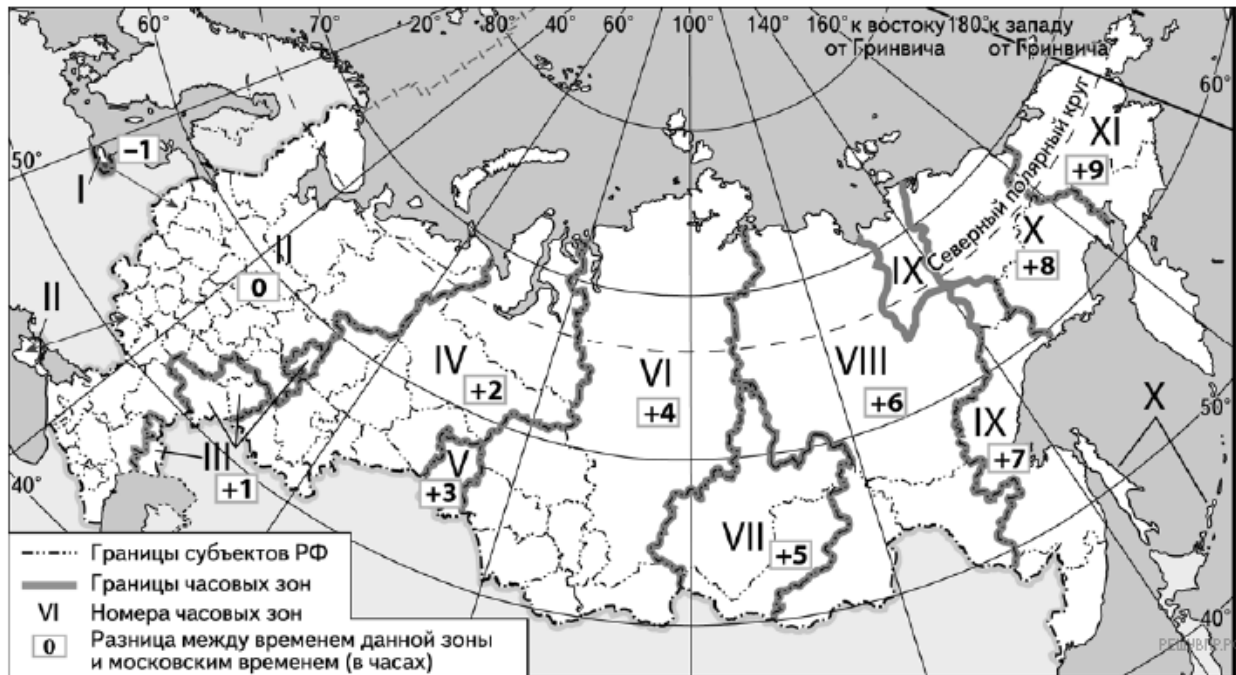

Основной государственный экзамен (ОГЭ) по географии должен начинаться в 9 часов по местному времени. В каких регионах школьники приступят к выполнению заданий ОГЭ, когда в Москве будет 7 часов утра? Запишите цифры, под которыми указаны эти регионы.

Карта составлена по состоянию на 01.01.2018

- 1) Красноярский край
- 2) Республика Башкортостан
- 3) Свердловская область
- 4) Еврейская автономная область
- 5) Кемеровская область
- 6) Магаданская область