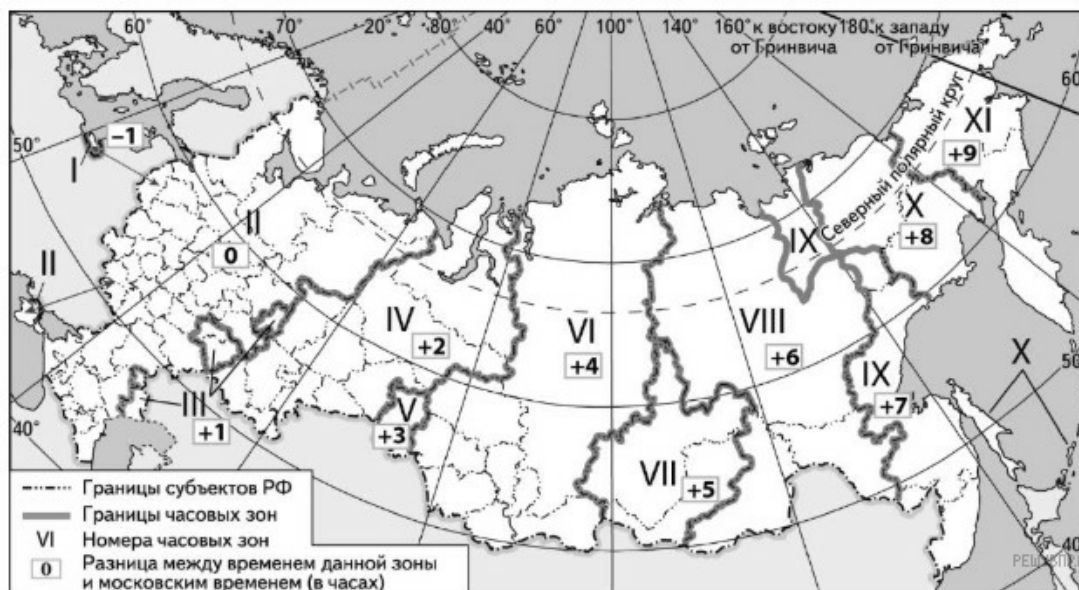

На выборах депутатов Государственной Думы избирательные участки 19 сентября 2021 г. работали с 8 до 20 часов по местному времени. Используя карту, определите, в каких из перечисленных регионов в 4 часа 30 минут утра по московскому времени голосование уже шло. Запишите цифры, под которыми они указаны.

Карта составлена по состоянию на 19.09.2021

- 1) Республика Бурятия
- 2) Оренбургская область
- 3) Республика Хакасия
- 4) Свердловская область
- 5) Красноярский край
- 6) Республика Татарстан